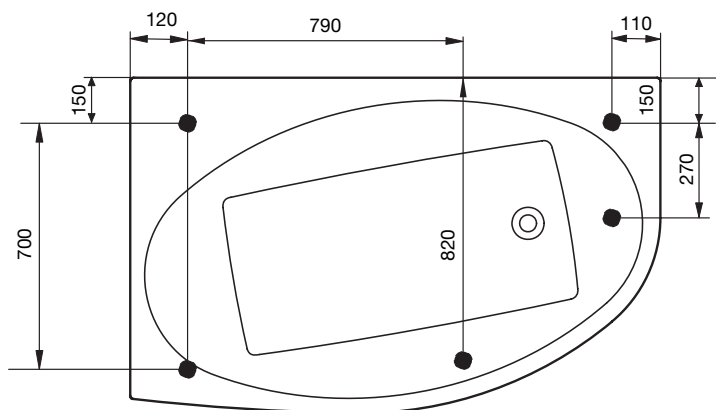

yttermått

massagebadkar

westerbergs norden 160 r

Norden är ett bubbelbad med helt unik karaktär i rena, raka linjer – en fröjd att titta på och en komfort utöver det vanliga.

1570x1000 mm, minimihöjd: 665 mm.
Djup: 485 mm. Baddjup: 410 mm.
Vattenmängd: totalmängd 364 liter,
till överfyllnadsskydd: 298 liter.

invändiga mått och höjdmått

stödfotsplacering

För att undvika att en stödfot hamnar mitt över golvbrunnen bör du kontrollera var karets stödfötter och utlopp är placerade. Fötternas placering kan variera med ± 50 mm.