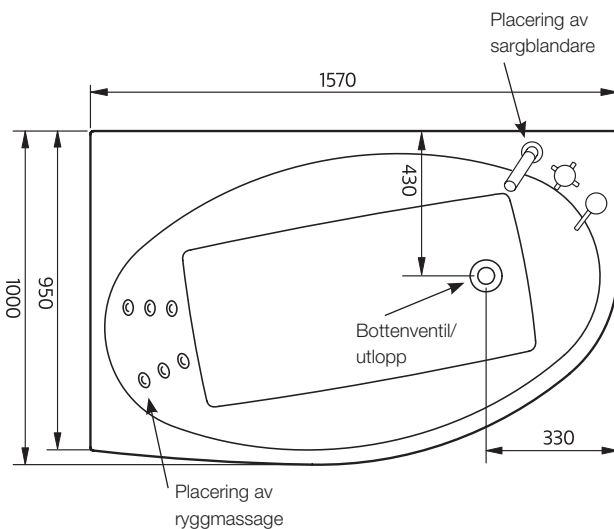

yttermått

massagebadkar

westerbergs norden 160 r

Norden är ett bubbelbad med helt unik karaktär i rena, raka linjer – en fröjd att titta på och en komfort utöver det vanliga.

1570x1000 mm, minimihöjd: 665 mm.
Djup: 485 mm. Baddjup: 410 mm.
Vattenmängd: totalmängd 364 liter,
till överfyllnadsskydd: 298 liter.

Art nr. 200 812 10 endast kar
Art nr. 200 812 11 system Comfort
Art nr. 200 812 12 system Superior
Art nr. 200 812 13 system Executive

Tillval front:

Art nr. 200 812 15 vit akryl

bra att veta

Karet är framställt i sanitetsakryl av högsta kvalitet och är förstärkt med glasfiberarmerad polyester. Detta ger ett kar med många fördelar. Det håller värmen bra och har en blank och slitstark yta som motverkar uppkomst av mikroorganismer.

invändiga mått och höjdmått

stödfotsplacering

För att undvika att en stödfot hamnar mitt över golvbrunnen bör du kontrollera var karets stödfötter och utlopp är placerade. Fötternas placering kan variera med ± 50 mm.

massagebadkar

westerbergs norden 160 r

material

Karet är framställt i sanitetsakryl av högsta kvalitet och är förstärkt med glasfiberarmerad polyester. Detta ger ett kar med många fördelar. Det håller värmen bra och har en blank och slitstark yta som motverkar uppkomst av mikroorganismer.