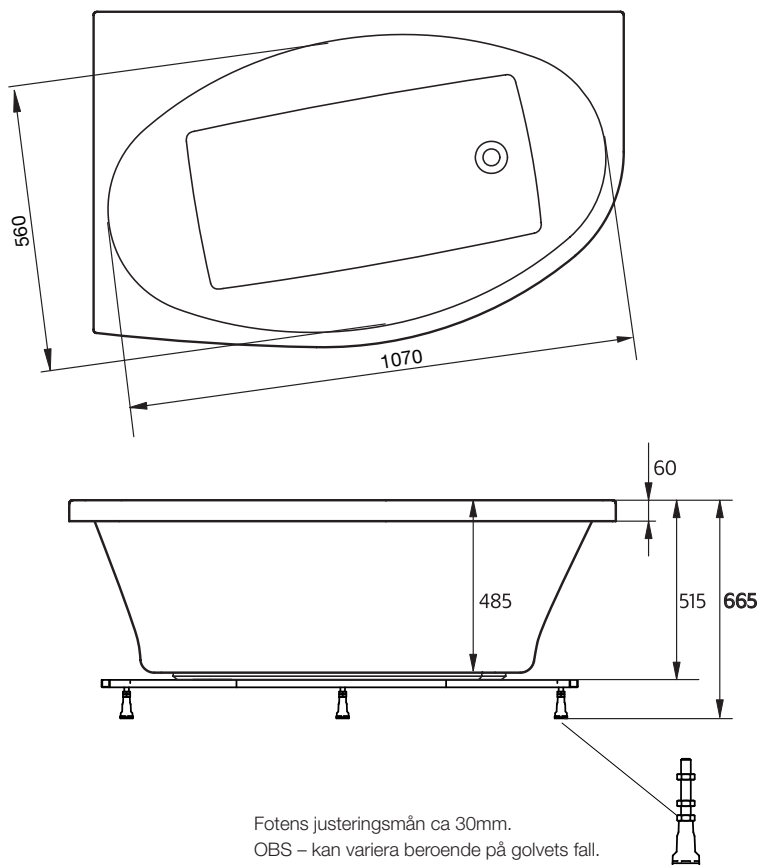

yttermått

massagebadkar

westerbergs norden 160 r

Norden är ett bubbelbad med helt unik karaktär i rena, raka linjer – en fröjd att titta på och en komfort utöver det vanliga.

1570x1000 mm, minimihöjd: 665 mm.
Djup: 485 mm. Baddjup: 410 mm.
Vattenmängd: totalmängd 364 liter,
till överfyllnadsskydd: 298 liter.

invändiga mått och höjdmått

stödfotsplacering

För att undvika att en stödfot hamnar mitt över golvbrunnen bör du kontrollera var karets stödfötter och utlopp är placerade. Fötternas placering kan variera med ± 50 mm.